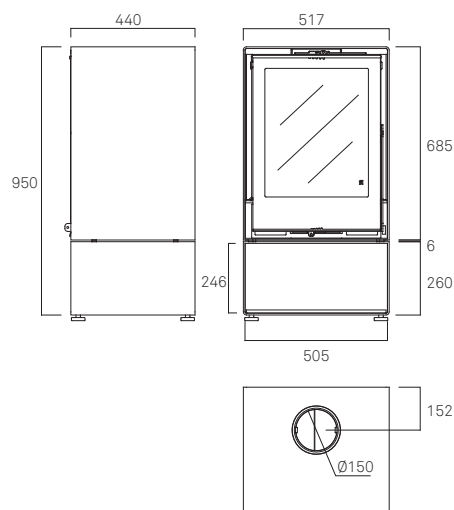

Habit 50V graffiti

E2070

	80%
	7 kW
	11 kW
	0,10%
	1,9 kg/h
	194,5 kg
	30 cm