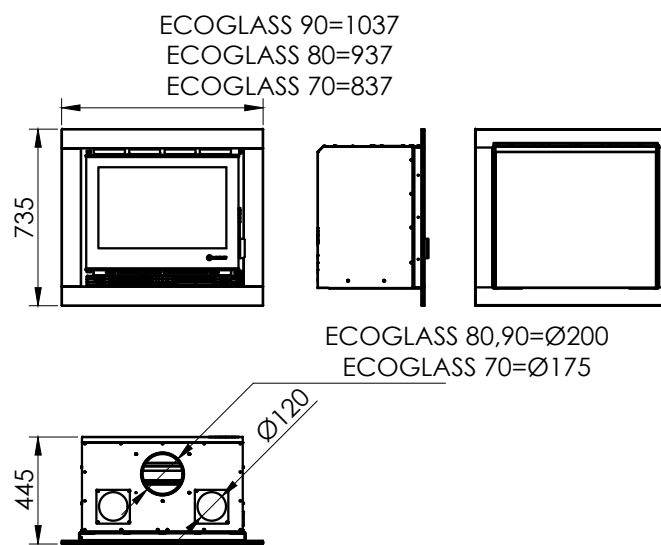

Peso / Weight: 122/ 142/ 158 kg

Diámetro de salida de gases / Gas out diameter: 175/ 200/ 200 mm

Diámetro salida de gases / Gas out diameter: 175/ 200/ 200 mm

Incluye / Includes

Canalizable / Ductable.

Hogar con aislamiento cerámico / Ceramic isolated fireplace.

insert

ECOGLOSS INSERT 70/80/90

Technical specifications / Technical specifications

Potencia / Power: 10/ 12/ 14 kW

Rendimiento / Performance: 79/ 75/ 72 %

Consumo / Consumption: 3200/ 3797/ 4393 gr/h

Peso / Weight: 122/ 142/ 158 kg

Diámetro de salida de gases / Gas out diameter: 175/ 200/ 200 mm

Diámetro salida de gases / Gas out diameter: 175/ 200/ 200 mm

Incluye / Includes

Canalizable / Ductable.

Hogar con aislamiento cerámico / Ceramic isolated fireplace.