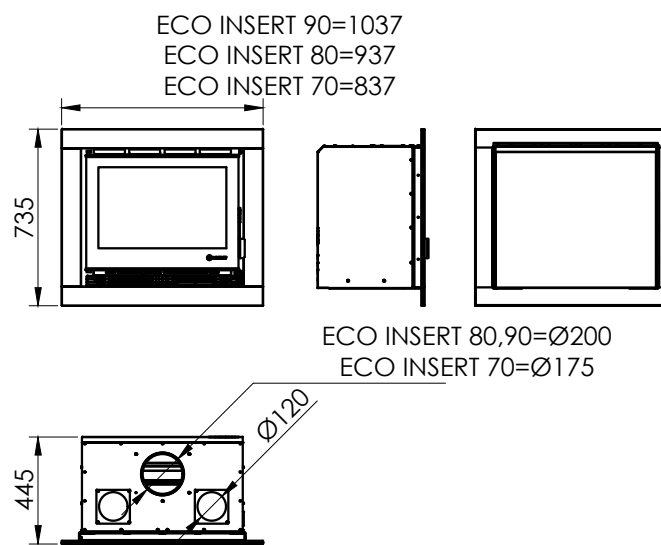

insert

ECO INSERT 70/80/90

Technical specifications / Technical specifications

Características técnicas / Technical specifications

Potencia / Power: 10/ 12/ 14 kW

Rendimiento / Performance: 79/ 75/ 72 %

Consumo / Consumption: 3200/ 3797/ 4393 gr/h

Peso / Weight: 122/ 142/ 158 kg

Diámetro de salida de gases / Gas out diameter: 175/ 200/ 200 mm

Diámetro salida de gases / Gas out diameter: 175/ 200/ 200 mm

Incluye / Includes

Canalizable / Ductable.

Hogar con aislamiento cerámico / Ceramic isolated fireplace.

insert

ECOGLOSS INSERT 70/80/90

Technical specifications / Technical specifications

Potencia / Power: 10/ 12/ 14 kW

Rendimiento / Performance: 79/ 75/ 72 %

Consumo / Consumption: 3200/ 3797/ 4393 gr/h

Peso / Weight: 122/ 142/ 158 kg